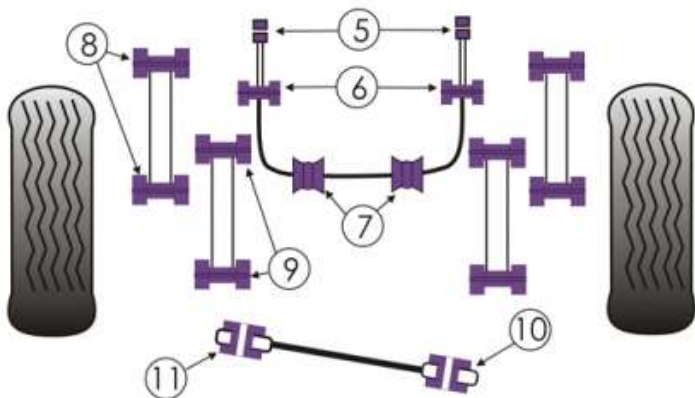

POWERFLEXTOYOTA AE86
RWD

図番	品番	必要数	定価(税別)	1台分
1	PFF76-201	2	¥3,500	¥7,000
2	PFF76-202	2	¥3,300	¥6,600
3	PFF76-203	2	¥3,000	¥6,000
4	PFF76-204-21	2	¥3,000	¥6,000
5	PFR76-203	2	¥2,800	¥5,600
6	PFR76-206	2	¥3,300	¥6,600
7	PFR76-207-14	2	¥3,000	¥6,000
8	PFR76-208	4	¥3,500	¥14,000
9	PFR76-208	4	¥3,500	¥14,000
10	PFR76-209	1	¥3,500	¥3,500
11	PFR76-210	1	¥3,500	¥3,500

BLK定価	1台分
-	-
-	-
-	-
-	-
-	-
-	-
-	-
¥3,800	¥15,200
¥3,800	¥15,200
-	-
-	-

【注意事項】

- ・ PFF76-203は前後ロールバーリンクブッシュキット両方に使用することができます。
- ・ PFR76-206はフロントとリアのロールバー下側リンクキットに使用することができます。