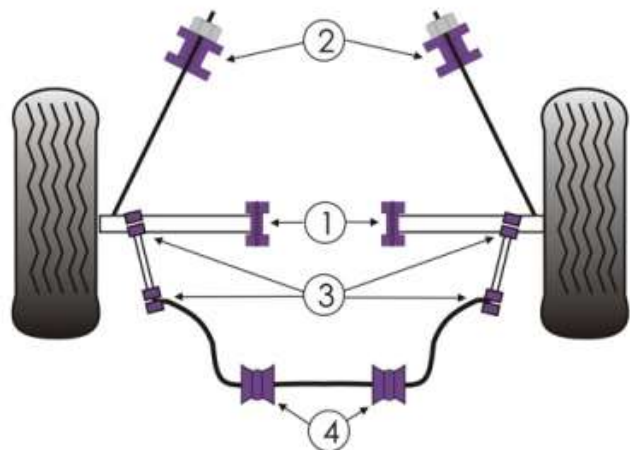

POWERFLEXTOYOTA AE86
RWD

図番	品番	必要数	定価(税別)	1台分
1	PFF76-201	2	¥3,500	¥7,000
2	PFF76-202	2	¥3,300	¥6,600
3	PFF76-203	2	¥3,000	¥6,000
4	PFF76-204-21	2	¥3,000	¥6,000
5	PFR76-203	2	¥2,800	¥5,600
6	PFR76-206	2	¥3,300	¥6,600
7	PFR76-207-14	2	¥3,000	¥6,000
8	PFR76-208	4	¥3,500	¥14,000
9	PFR76-208	4	¥3,500	¥14,000
10	PFR76-209	1	¥3,500	¥3,500
11	PFR76-210	1	¥3,500	¥3,500

BLK定価	1台分
-	-
-	-
-	-
-	-
-	-
-	-
-	-
¥3,800	¥15,200
¥3,800	¥15,200
-	-
-	-

【注意事項】

- ・ PFF76-203は前後ロールバーリンクブッシュキット両方に使用することができます。
- ・ PFR76-206はフロントとリアのロールバー下側リンクキットに使用することができます。