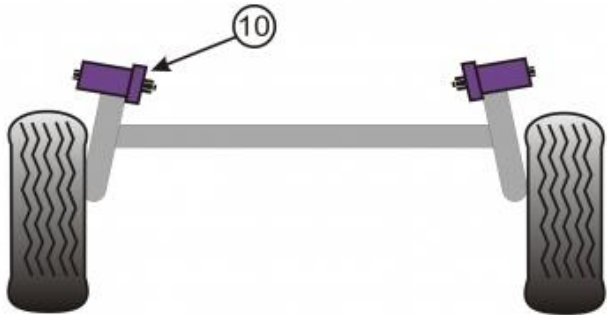

POWERFLEX

PEUGEOT 307