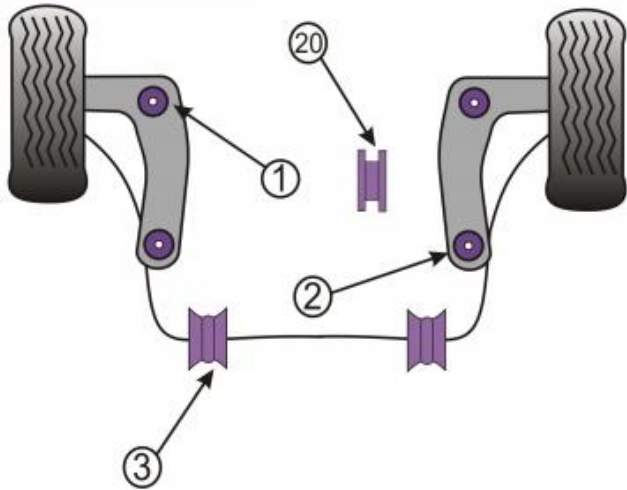

POWERFLEX

PEUGEOT 307

図番	品番	必要数	定価(税別)	1台分
N/A	PFA100-12	1	¥3,400	¥3,400
1	PFF50-601	2	¥4,800	¥9,600
2	PFF50-402	2	¥4,800	¥9,600
3	PFF50-603-21	2	¥3,500	¥7,000
3	PFF50-603-22	2	¥3,500	¥7,000
3	PFF50-603-22.5	2	¥3,500	¥7,000
3	PFF50-603-23	2	¥3,500	¥7,000
3	PFF50-603-23.5	2	¥3,500	¥7,000
3	PFF50-603-24	2	¥3,500	¥7,000
3	PFF50-603-24.5	2	¥3,500	¥7,000
3	PFF50-603-25	2	¥3,500	¥7,000
10	PFR50-610	2	¥5,700	¥11,400
20	PFF50-306	1	¥6,000	¥6,000
20	PFF50-306R	1	¥6,000	¥6,000
20	PFF50-420	1	¥6,000	¥6,000
20	PFF50-420R	1	¥6,000	¥6,000
	EXH017	1	¥1,500	¥1,500

【注意事項】

- ・ PFF50-420は、65mmオリジナルブッシュ付きモデルに使用可能です。
PFF50-306は、70mmブッシュ使用車両の場合に使用します。
- ・ ディーゼルモデルでは、PFF50-420RまたはPFF50-306Rを使用します。