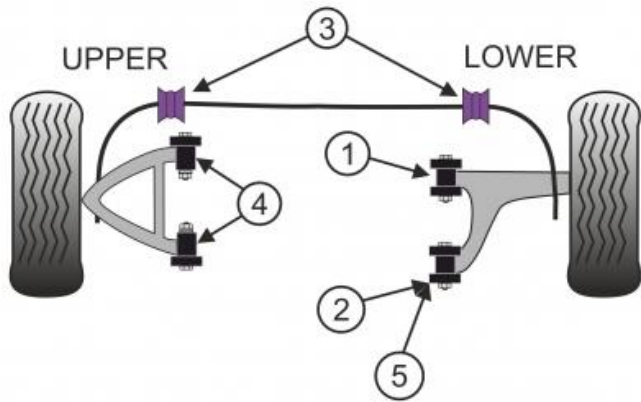

MAZDA MX5 MK4 ND (2015 -)