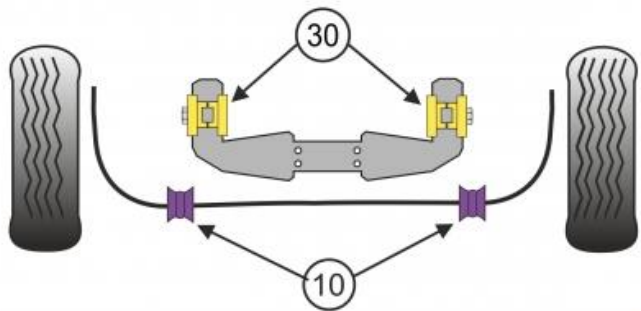

MAZDA MX5 MK4 ND (2015 -)