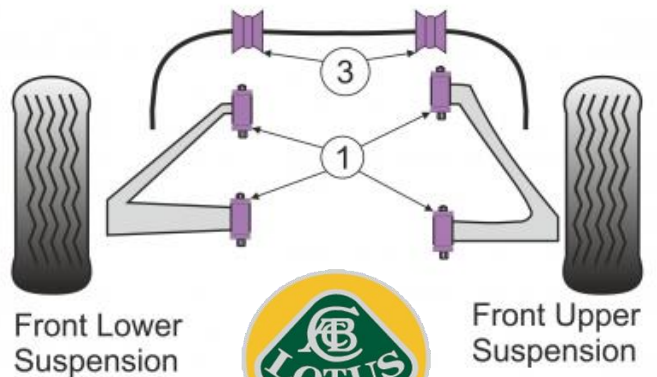

POWERFLEX

LOTUS ELISE