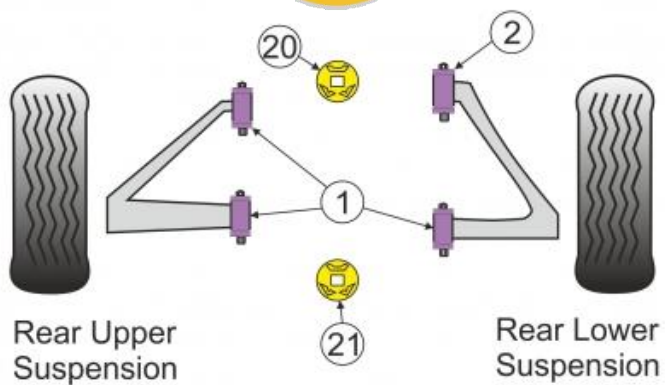

**POWERFLEX**

LOTUS ELISE

図番	品番	必要数	定価(税別)	1台分
1	PF34-201	14	¥3,400	¥47,600
2	PF34-202	2	¥3,400	¥6,800
1	PF34-1001	14	-	-
2	PFR34-1002	2	-	-
3	PFF34-203-19	2	¥2,800	¥5,600
3	PFF34-203-22.2	2	¥2,800	¥5,600
3	PFF34-203-25.4	2	¥2,800	¥5,600
30	PFR34-230	1	¥4,900	¥4,900
31	PFR34-231	1	¥4,800	¥4,800
32	PFR34-232	1	¥5,400	¥5,400