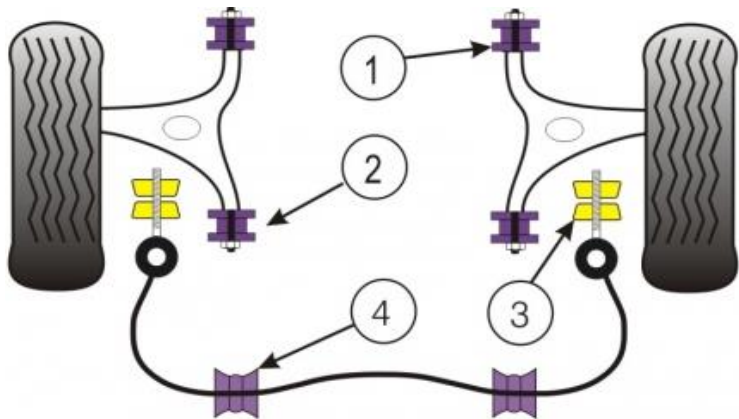

FIAT COUPE(1993-2000),  
BRAVE, BRAVO, MAREA(1995-2001)

図番	品番	必要数	定価(税別)	1台分
N/A	PFA100-10	1	¥3,400	¥3,400
N/A	PFA100-12	1	¥3,400	¥3,400
1	PFF1-801	2	¥6,300	¥12,600
2	PFF1-802	2	¥6,300	¥12,600
3	PFF1-603	2	¥1,800	¥3,600
4	PFF16-304-23	2	¥4,100	¥8,200

BLK定価	1台分
¥3,400	¥3,400
¥3,400	¥3,400
¥6,900	¥13,800
¥6,900	¥13,800
¥2,000	¥4,000
¥4,500	¥9,000

**【注意事項】**

- これらのブッシュはオリジナルのフィアットアームにフィットするように設計されています。異なるサイズのスリーブがパターンアームに必要な場合がありますので、ピンのサイズを測定してください。