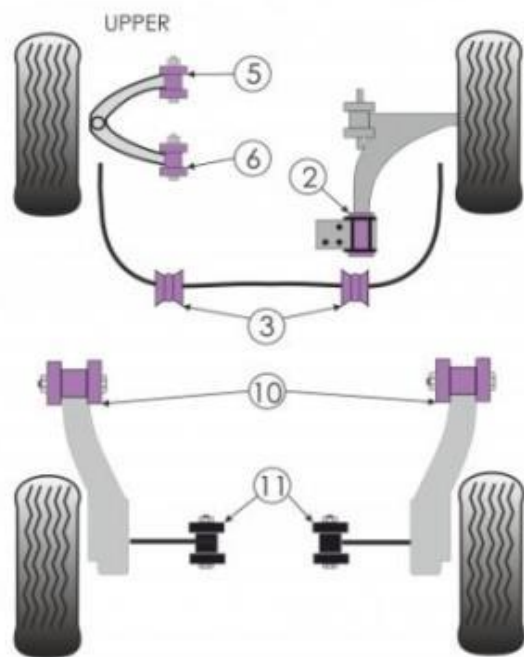

POWERFLEX

ALFA 159/BRERA

図番	品番	必要数	定価(税別)	1台分
2	PFF1-502	2	¥6,600	¥13,200
2	PFF1-502-46	2	¥6,600	¥13,200
3	PFF1-503-22	2	¥3,900	¥7,800
3	PFF1-503-24	2	¥3,900	¥7,800
5	PFF1-505	2	¥5,200	¥10,400
5	PFF1-505G	2	¥8,900	¥17,800
6	PFF1-506	2	¥5,200	¥10,400
6	PFF1-506G	2	¥8,900	¥17,800
10	PFR1-510	2	¥7,000	¥14,000
11	PFR1-511	2	¥5,200	¥10,400

BLK定価	1台分
¥7,300	¥14,600
¥7,300	¥14,600
¥4,300	¥8,600
¥4,300	¥8,600
¥5,100	¥10,200
¥8,900	¥17,800
¥5,700	¥11,400
¥8,900	¥17,800
¥7,600	¥15,200
¥5,700	¥11,400

【注意事項】

- ・ PFF1-502-46は、46mm幅のブラケットを使用しています。
主に、2007年初期のモデルに使用可能です。
- ・ PFF1-502 54mm幅のブラケットを使用しています。
主に、2007年以降のモデルに使用可能です。