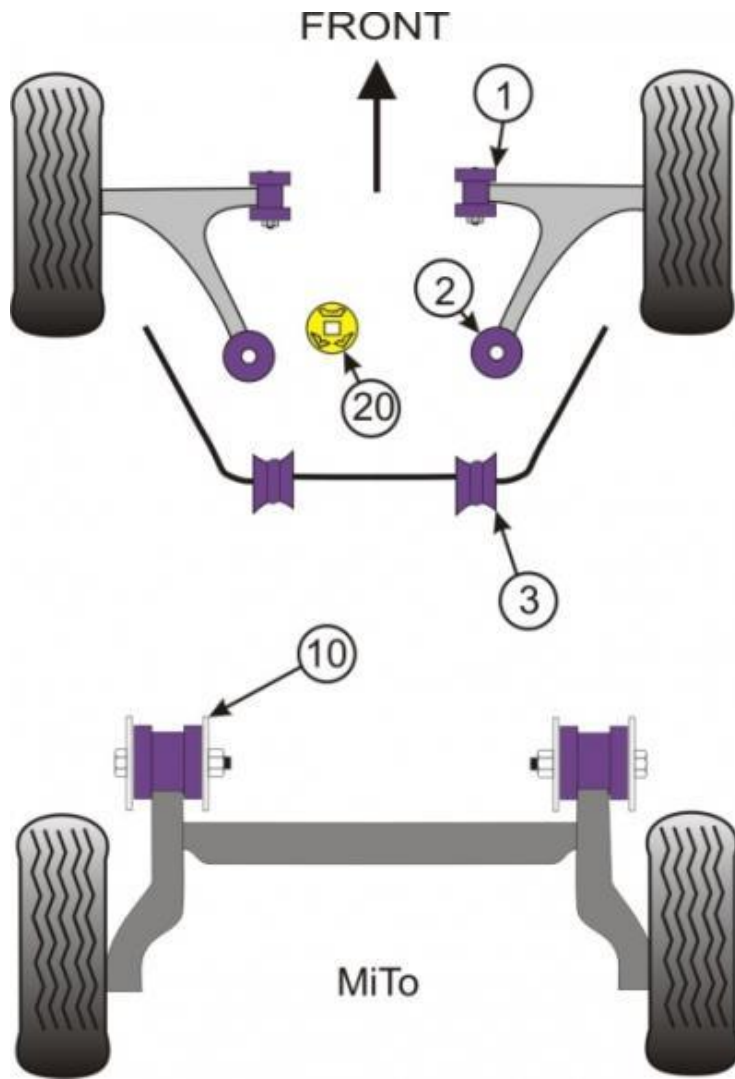

MiTo(2008~)

図番	品番	必要数	定価(税別)	1台分
1	PFF80-1101	2	¥4,800	¥9,600
2	PFF80-1102	2	¥13,600	¥27,200
3	PFF80-1103-19	2	¥3,700	¥7,400
3	PFF80-1103-20	2	¥3,700	¥7,400
3	PFF80-1103-21	2	¥3,700	¥7,400
10	PFR80-1110	2	¥6,600	¥13,200
20	PFF80-1120	1	¥4,300	¥4,300

BLK定価	1台分
¥4,800	¥9,600
¥15,000	¥30,000
¥4,000	¥8,000
¥4,000	¥8,000
¥4,000	¥8,000
¥7,300	¥14,600
¥4,800	¥4,800

【注意事項】

- ・ PFF80-1120は下図のタイプのマウントに挿入して使用します。
ご注文の前に搭載されているブッシュをご確認下さい。