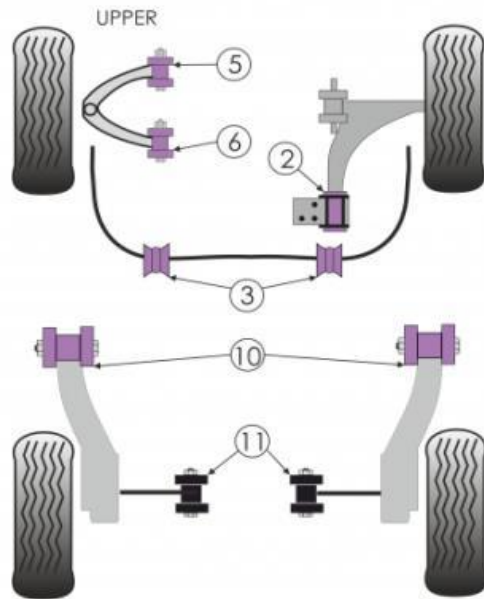

**POWERFLEX**

ALFA 159/BRERA

図番	品番	必要数	定価(税別)	1台分
2	PFF1-502	2	¥6,600	¥13,200
2	PFF1-502-46	2	¥6,600	¥13,200
3	PFF1-503-22	2	¥3,900	¥7,800
3	PFF1-503-24	2	¥3,900	¥7,800
5	PFF1-505	2	¥5,200	¥10,400
5	PFF1-505G	2	¥8,900	¥17,800
6	PFF1-506	2	¥5,200	¥10,400
6	PFF1-506G	2	¥8,900	¥17,800
10	PFR1-510	2	¥7,000	¥14,000
11	PFR1-511	2	¥5,200	¥10,400

BLK定価	1台分
¥7,300	¥14,600
¥7,300	¥14,600
¥4,300	¥8,600
¥4,300	¥8,600
¥5,100	¥10,200
¥8,900	¥17,800
¥5,700	¥11,400
¥8,900	¥17,800
¥7,600	¥15,200
¥5,700	¥11,400

**注意事項**

- PFF1-502-46は、46mm幅のブラケットを使用しています。主に、2007年初期のモデルに使用可能です。
- PFF1-502 54mm幅のブラケットを使用しています。主に、2007年以降のモデルに使用可能です。