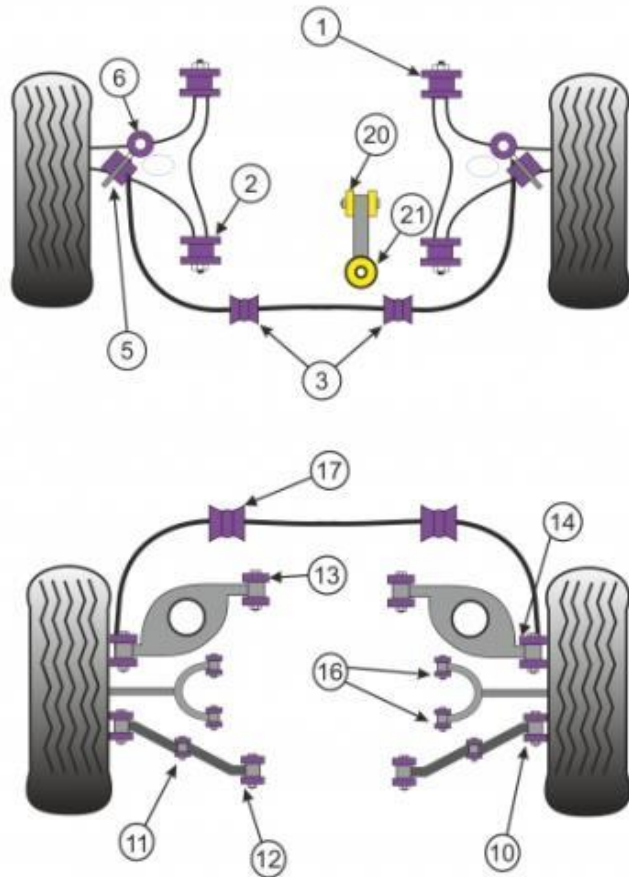

POWERFLEXALFA 916 GTV &
SPIDER (1995-2005)

図番	品番	必要数	定価(税別)	1台分
N/A	PFA100-10	1	¥3,400	¥3,400
1	PFF1-801	2	¥6,300	¥12,600
2	PFF1-802	2	¥6,300	¥12,600
3	PFF1-803-20	2	¥3,400	¥6,800
3	PFF1-804-15	2	¥3,400	¥6,800
5	PFF1-805	2	¥2,500	¥5,000
6	PFF1-806	2	¥4,100	¥8,200
10	PFR1-710	2	¥3,400	¥6,800
11	PFR1-711	2	¥3,400	¥6,800
12	PFR1-712	2	¥3,400	¥6,800
13	PFR1-713	2	¥3,400	¥6,800
14	PFR1-714	2	¥3,400	¥6,800
16	PFR1-716	2	¥2,600	¥5,200
17	PFR1-717-18	2	¥3,200	¥6,400
17	PFR1-717-21	2	¥3,200	¥6,400
20/21	PFF1-814	1	¥5,800	¥5,800
20	PFF1-820	1	¥4,600	¥4,600
21	PFF1-821	1	¥4,600	¥4,600

【注意事項】

- ・ PFF1-801とPFF1-802は、純正のAlfaコントロールアーム専用設計されています。非純正アームでは寸法が異なることがあり、別途代品が必要になります。その場合は弊社までお問い合わせ下さい。
- ・ PFF1-814は、V6モデルにのみ使用可能です。
- ・ PFF1-820は、1.6～2.0リッター ガソリンエンジンに適合します。
- ・ PFF1-821は、押し出しブラケット搭載車(1.8&2.0リッター 16vモデル)に使用可能です。
- ・ PFF1-803は、アンチロールバー直径20mmの車両(1995年～2002年モデル)に使用可能です。
- ・ PFF1-804は、アンチロールバー直径15mmの車両(2003年～2005年モデル)に使用可能です。
- ・ PFF1-805 & PFF1-806は1995年～2002年のモデルに適合します。
(ボールジョイントタイプのリンクロッドを使用したモデルではありません)